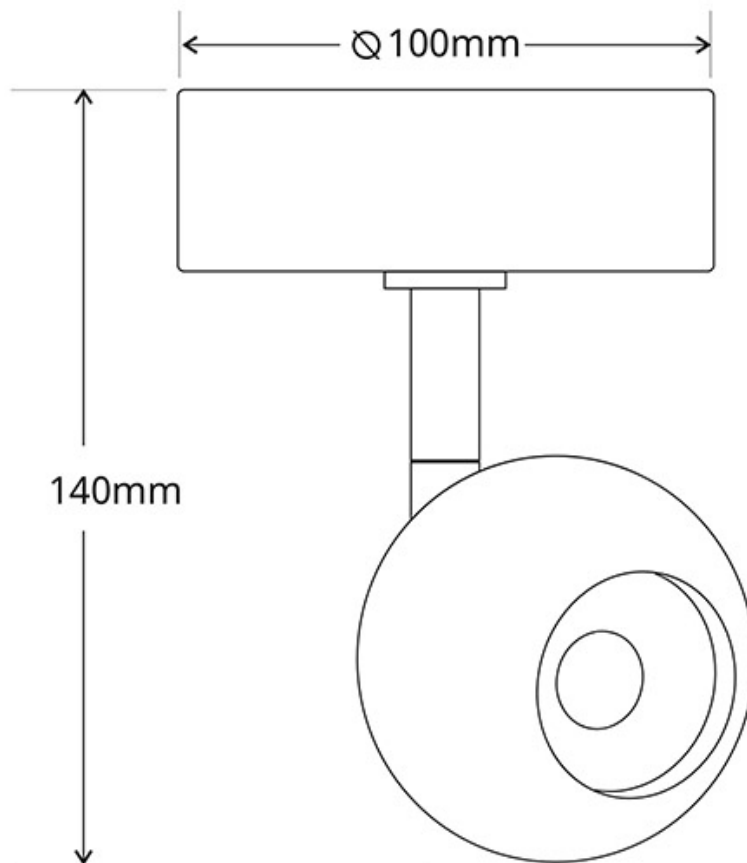

ESQUEMA DE INSTALACIÓN